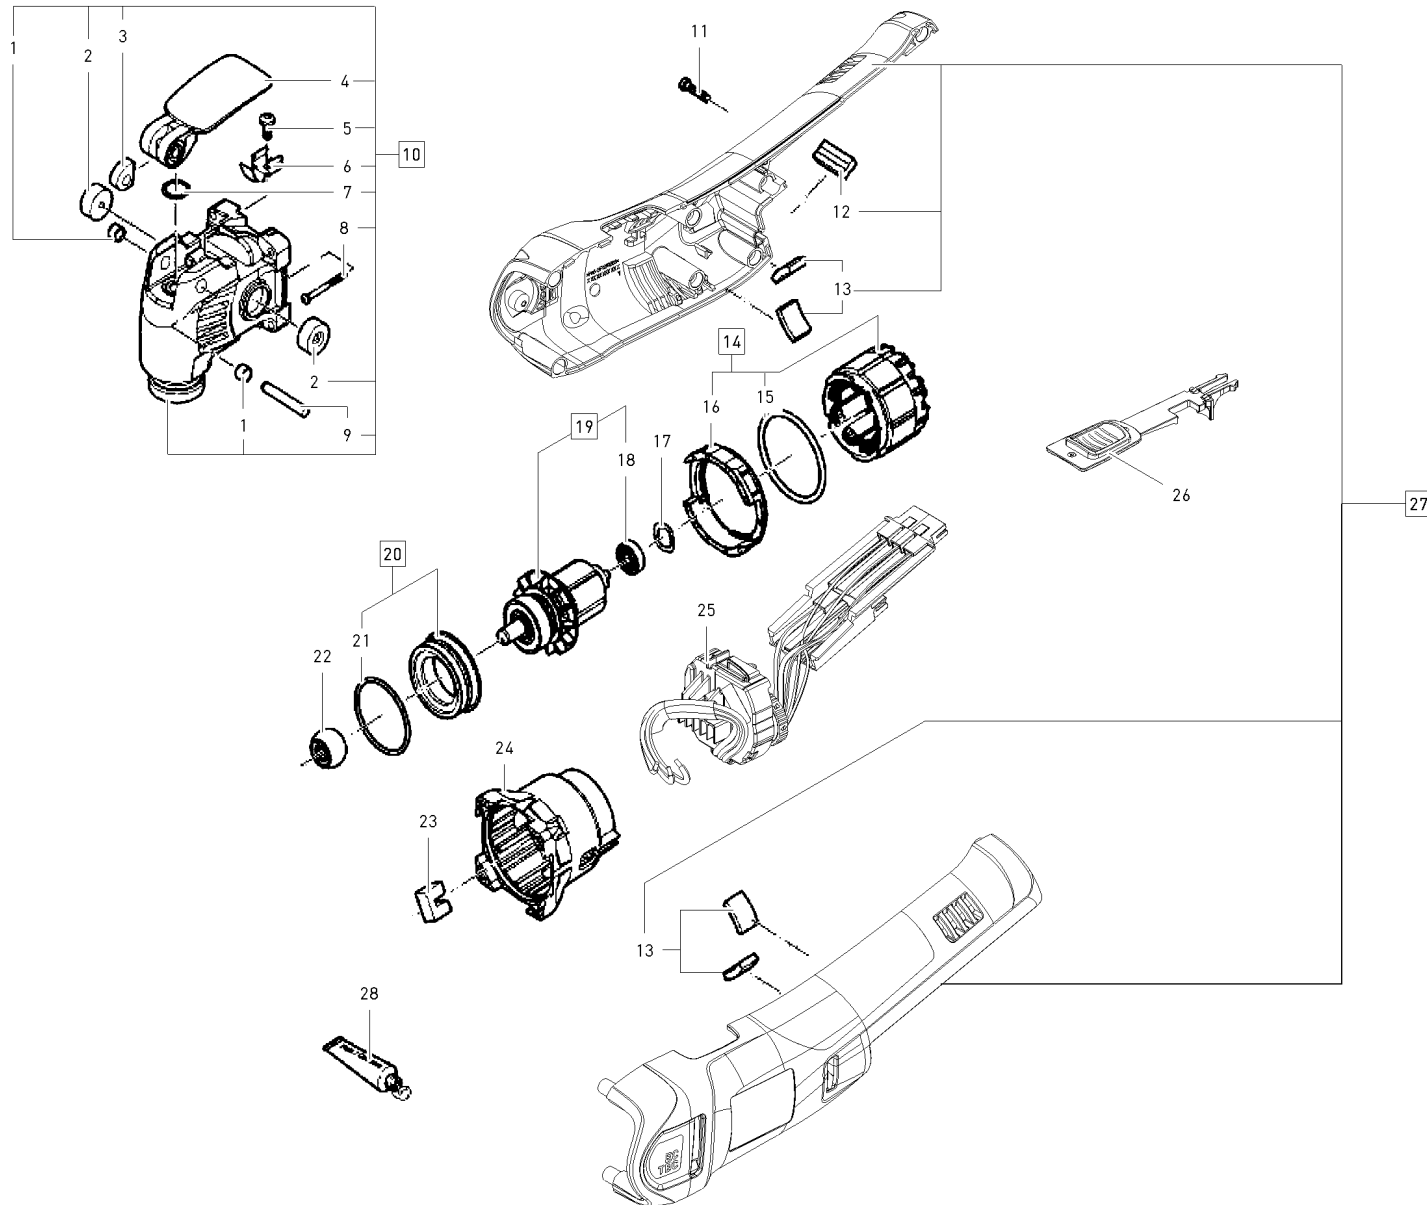

10041860 - OSC 18 Li E EU

# 10041860 - OSC 18 Li E EU

Pos.	No.		
1	10159978		1
2	10159983		1
3	10160031		1
4	10041215		1
5	10160320	-	1
6	10160321		1
7	10160329		1
8	10160335		1
9	10160341	-	1
10	10161207		1
11	400468	- 3,5 x 14 mm	1
12	10160368		1
13	10160369		1
14	10160366		1
15	10160349		1
16	10160350		1
17	10160367		1
18	10160358	-	1
19	10160359	-	1
20	10160360		1
21	10160361		1
22	10160362		1

# 10041860 - OSC 18 Li E EU

Pos.	No.		
23	10160363		1
24	10160364		1
25	10041205	-	1
26	10041214		1
27	10194992	--Satz	1
28	719565		1